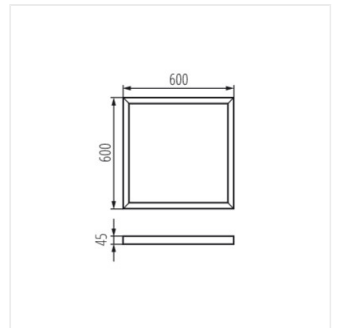

BRAVO ADTR

BRAVO kiemelő keret

ADTR 6060 W