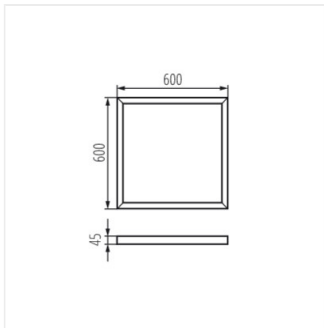

ADTR 6060 SR