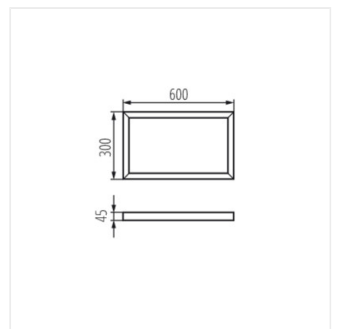

BRAVO ADTR

BRAVO kiemelő keret

ADTR 3060 W